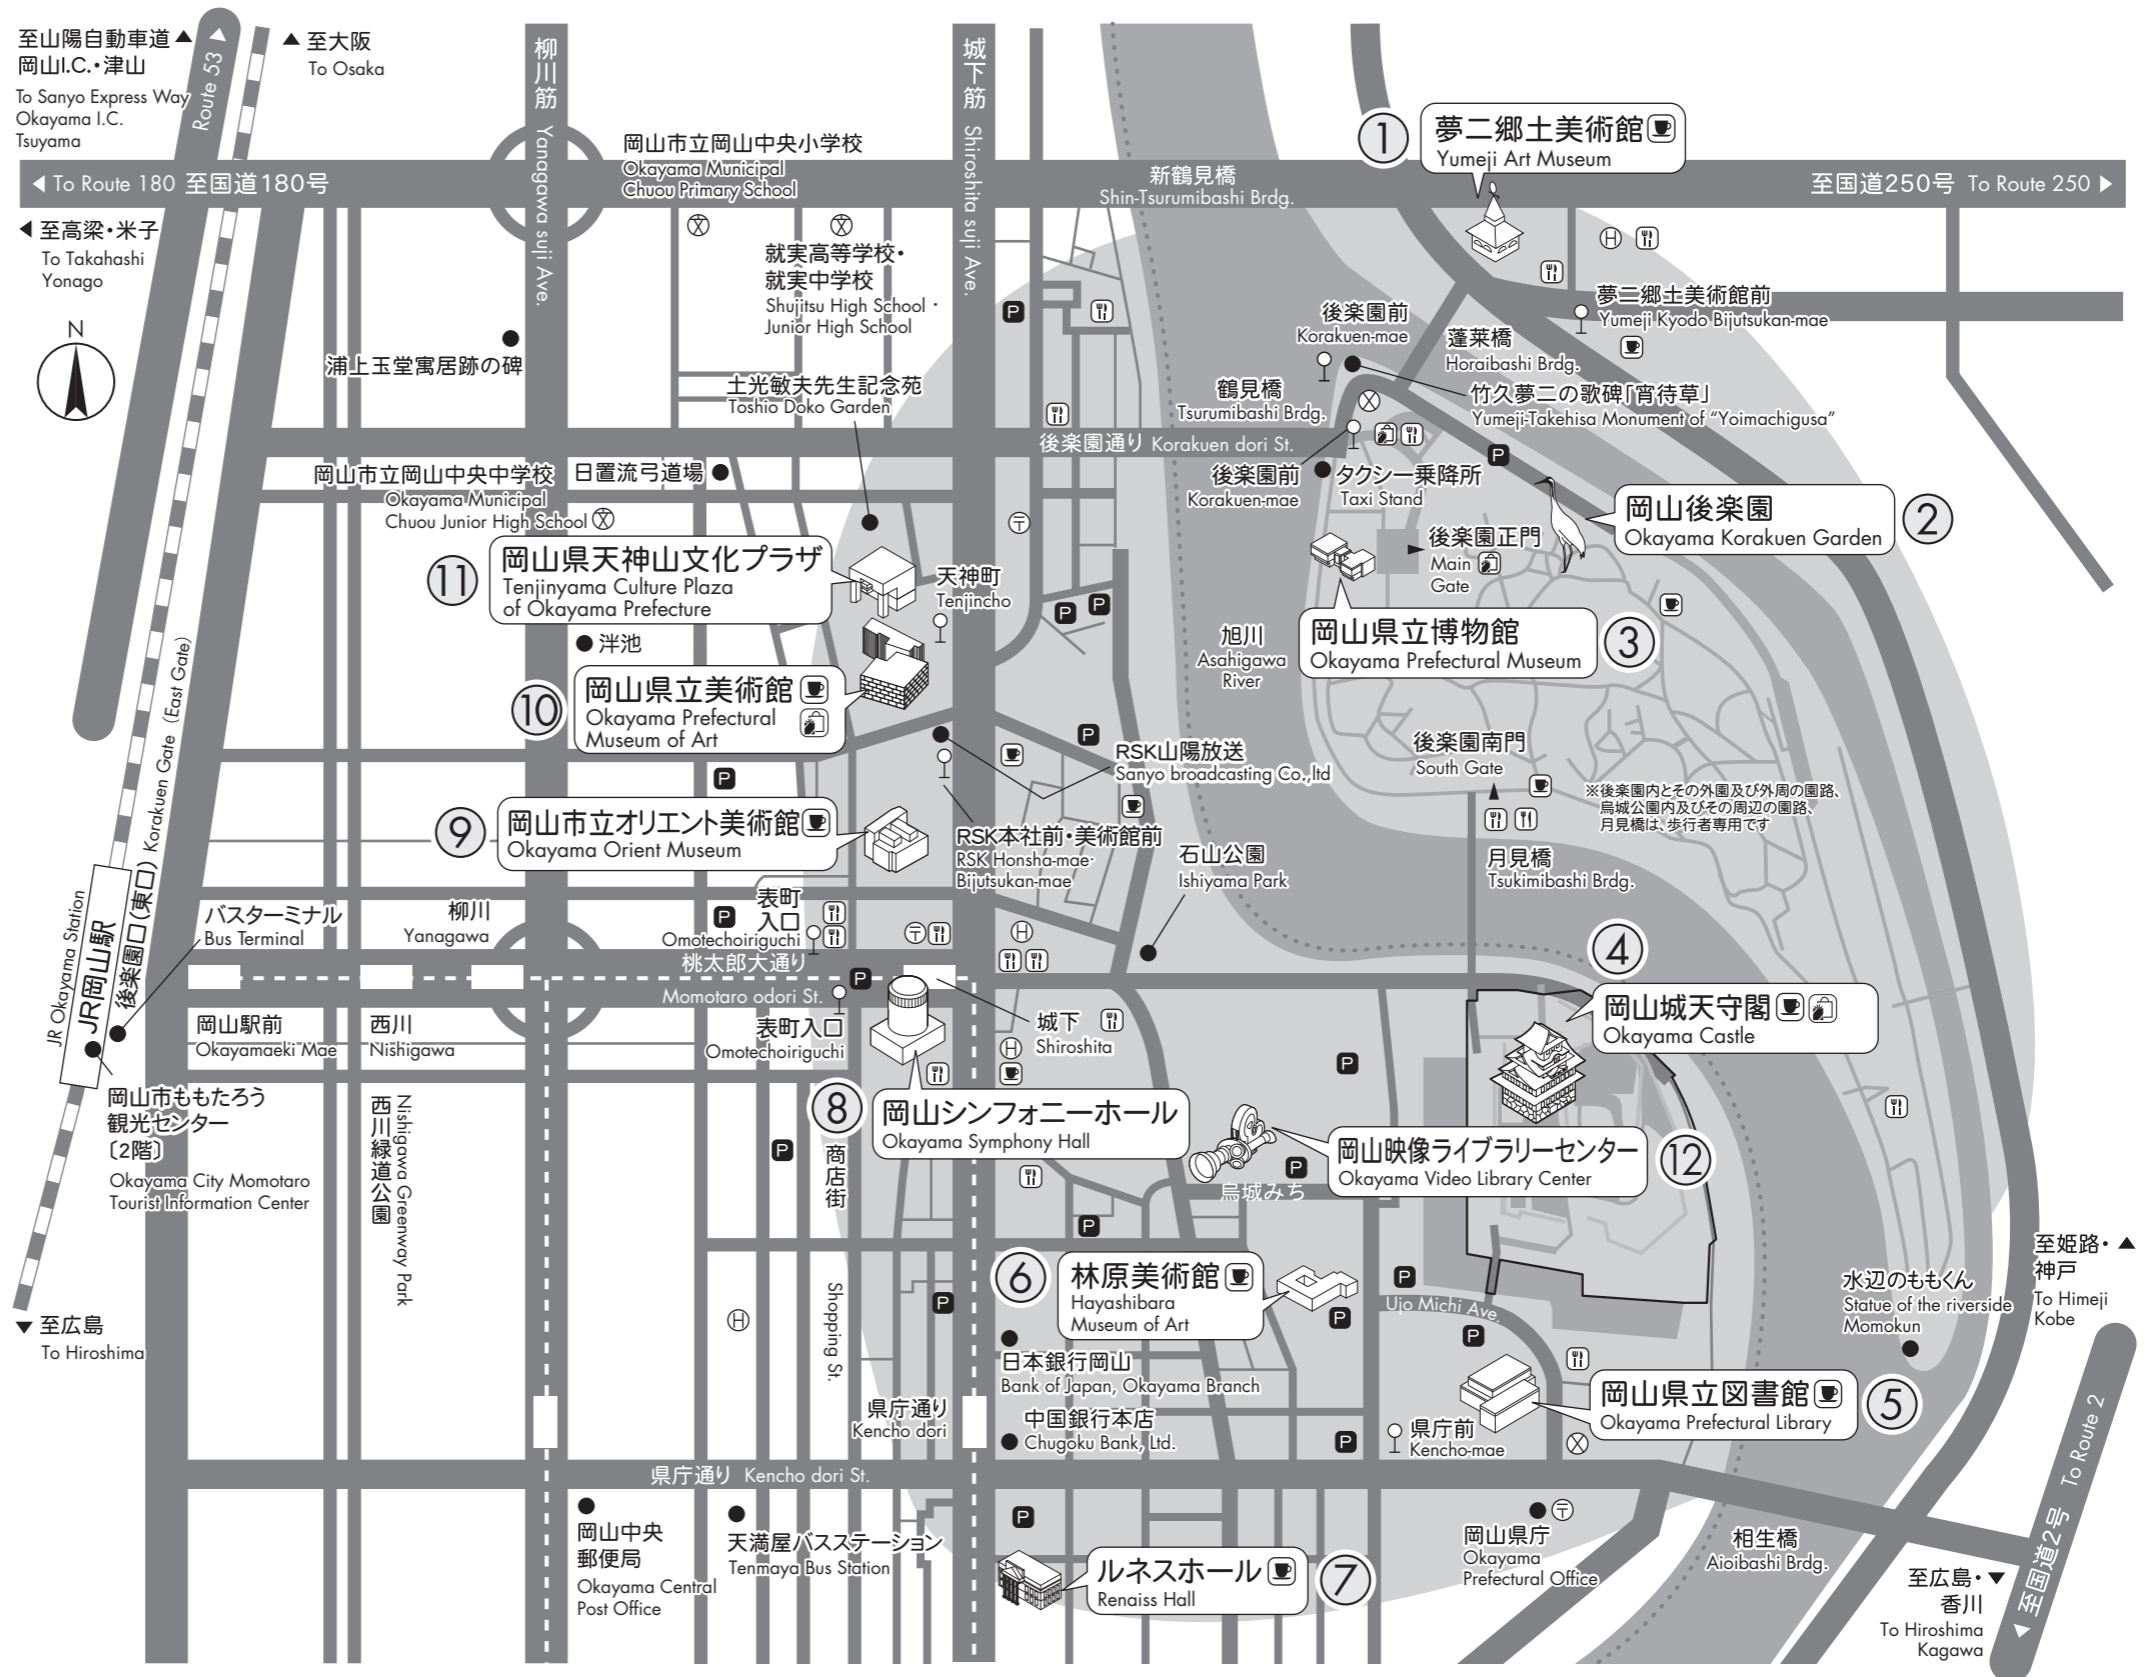

Okayama Culture Zone Map

岡山カルチャーゾーン 周遊マップ 令和6年度 上期

岡山カルチャーゾーンへは、岡山駅から約1km~1.5km

市内電車 東山行き「城下」下車
 タクシー 5~10分
 徒歩 15~25分
 岡山空港から 車で40分
 岡山ICから 車で20分

ようこそ! 岡山カルチャーゾーンへ

歩いてまわれる範囲に、それぞれ特色をもった12の文化施設があります。
 旭川の中洲にある岡山後楽園を中心に、観て、聴いて、体感して新たな発見をしてはいかがでしょうか。