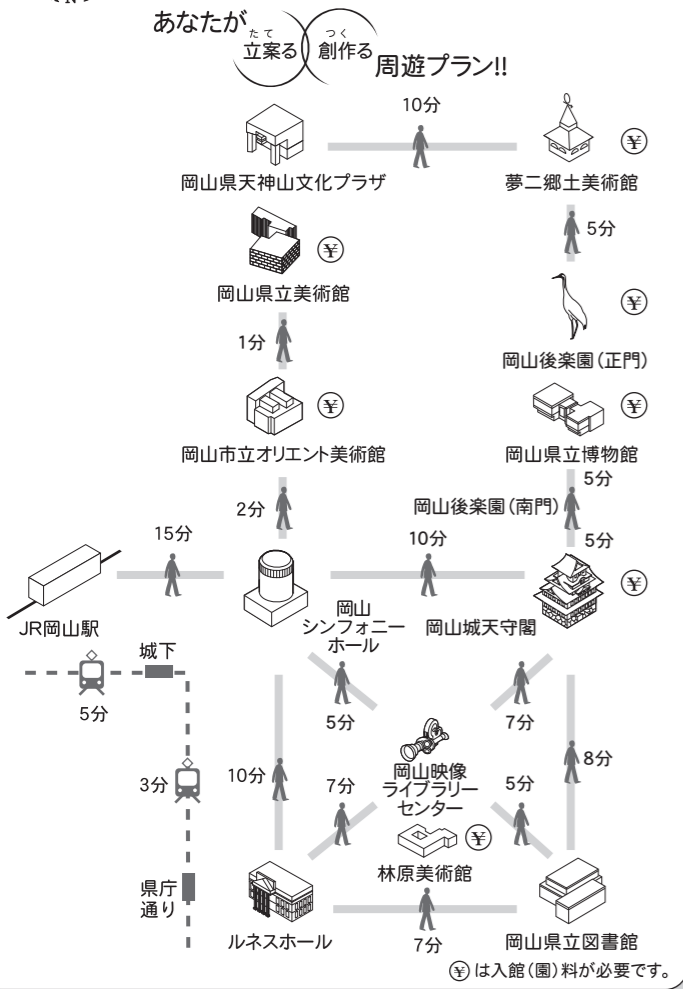

OKAYAMA CULTURE ZONE かるちゃーさんぽにでかけよう。