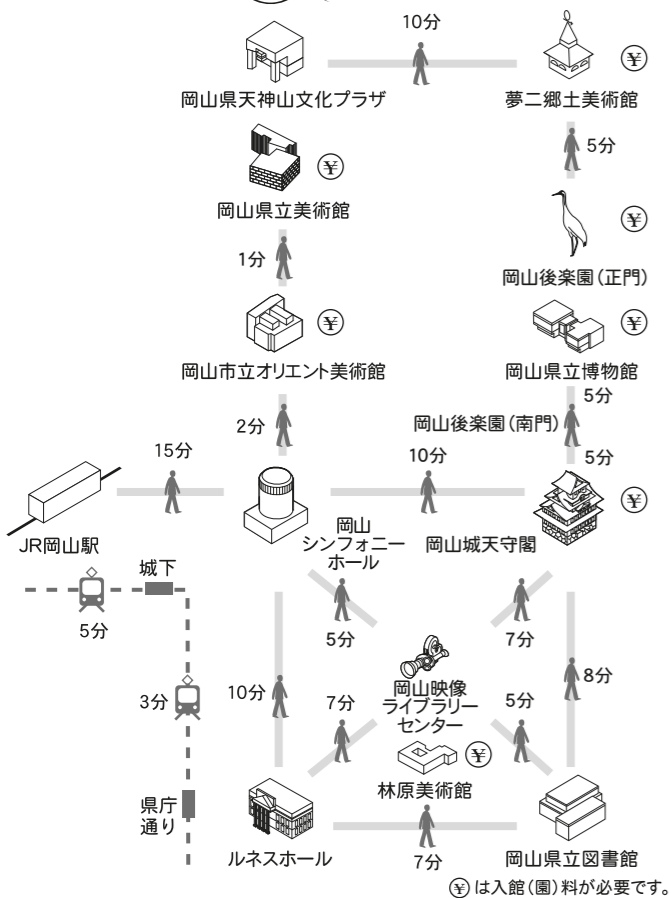

Okayama Culture Zone Map

岡山カルチャーゾーン 周遊マップ 令和6年度 下期

かるちゃーさんぽにでかけよう。

あなたが **たて** 立案する **つく** 創作する **周遊プラン!!**

岡山カルチャーゾーンへは、岡山駅から約1km~1.5km

市内電車 東山行き「城下」下車
 タクシー 5~10分
 徒歩 15~25分
 岡山空港から 車で40分
 岡山ICから 車で20分

ようこそ! 岡山カルチャーゾーンへ

歩いてまわれる範囲に、それぞれ特色をもった12の文化施設があります。
 旭川の中洲にある岡山後楽園を中心に、観て、聴いて、体感して新たな発見をしてはいかがでしょうか。

岡山カルチャーゾーン Okayama Culture Zone
🅑 駐車場 Parking
🏨 ホテル Hotel
🍽️ お食事 Restaurant
📮 郵便局 Post Office
☕ 喫茶 Cafe
🚓 交番 Police Box
🎓 学校 School
🍴 レストラン Restaurant
🏪 売店 Shop
🚏 停留所 Bus Stop
🚶 JR JR Shinkansen
🚶 市内電車 Street Car