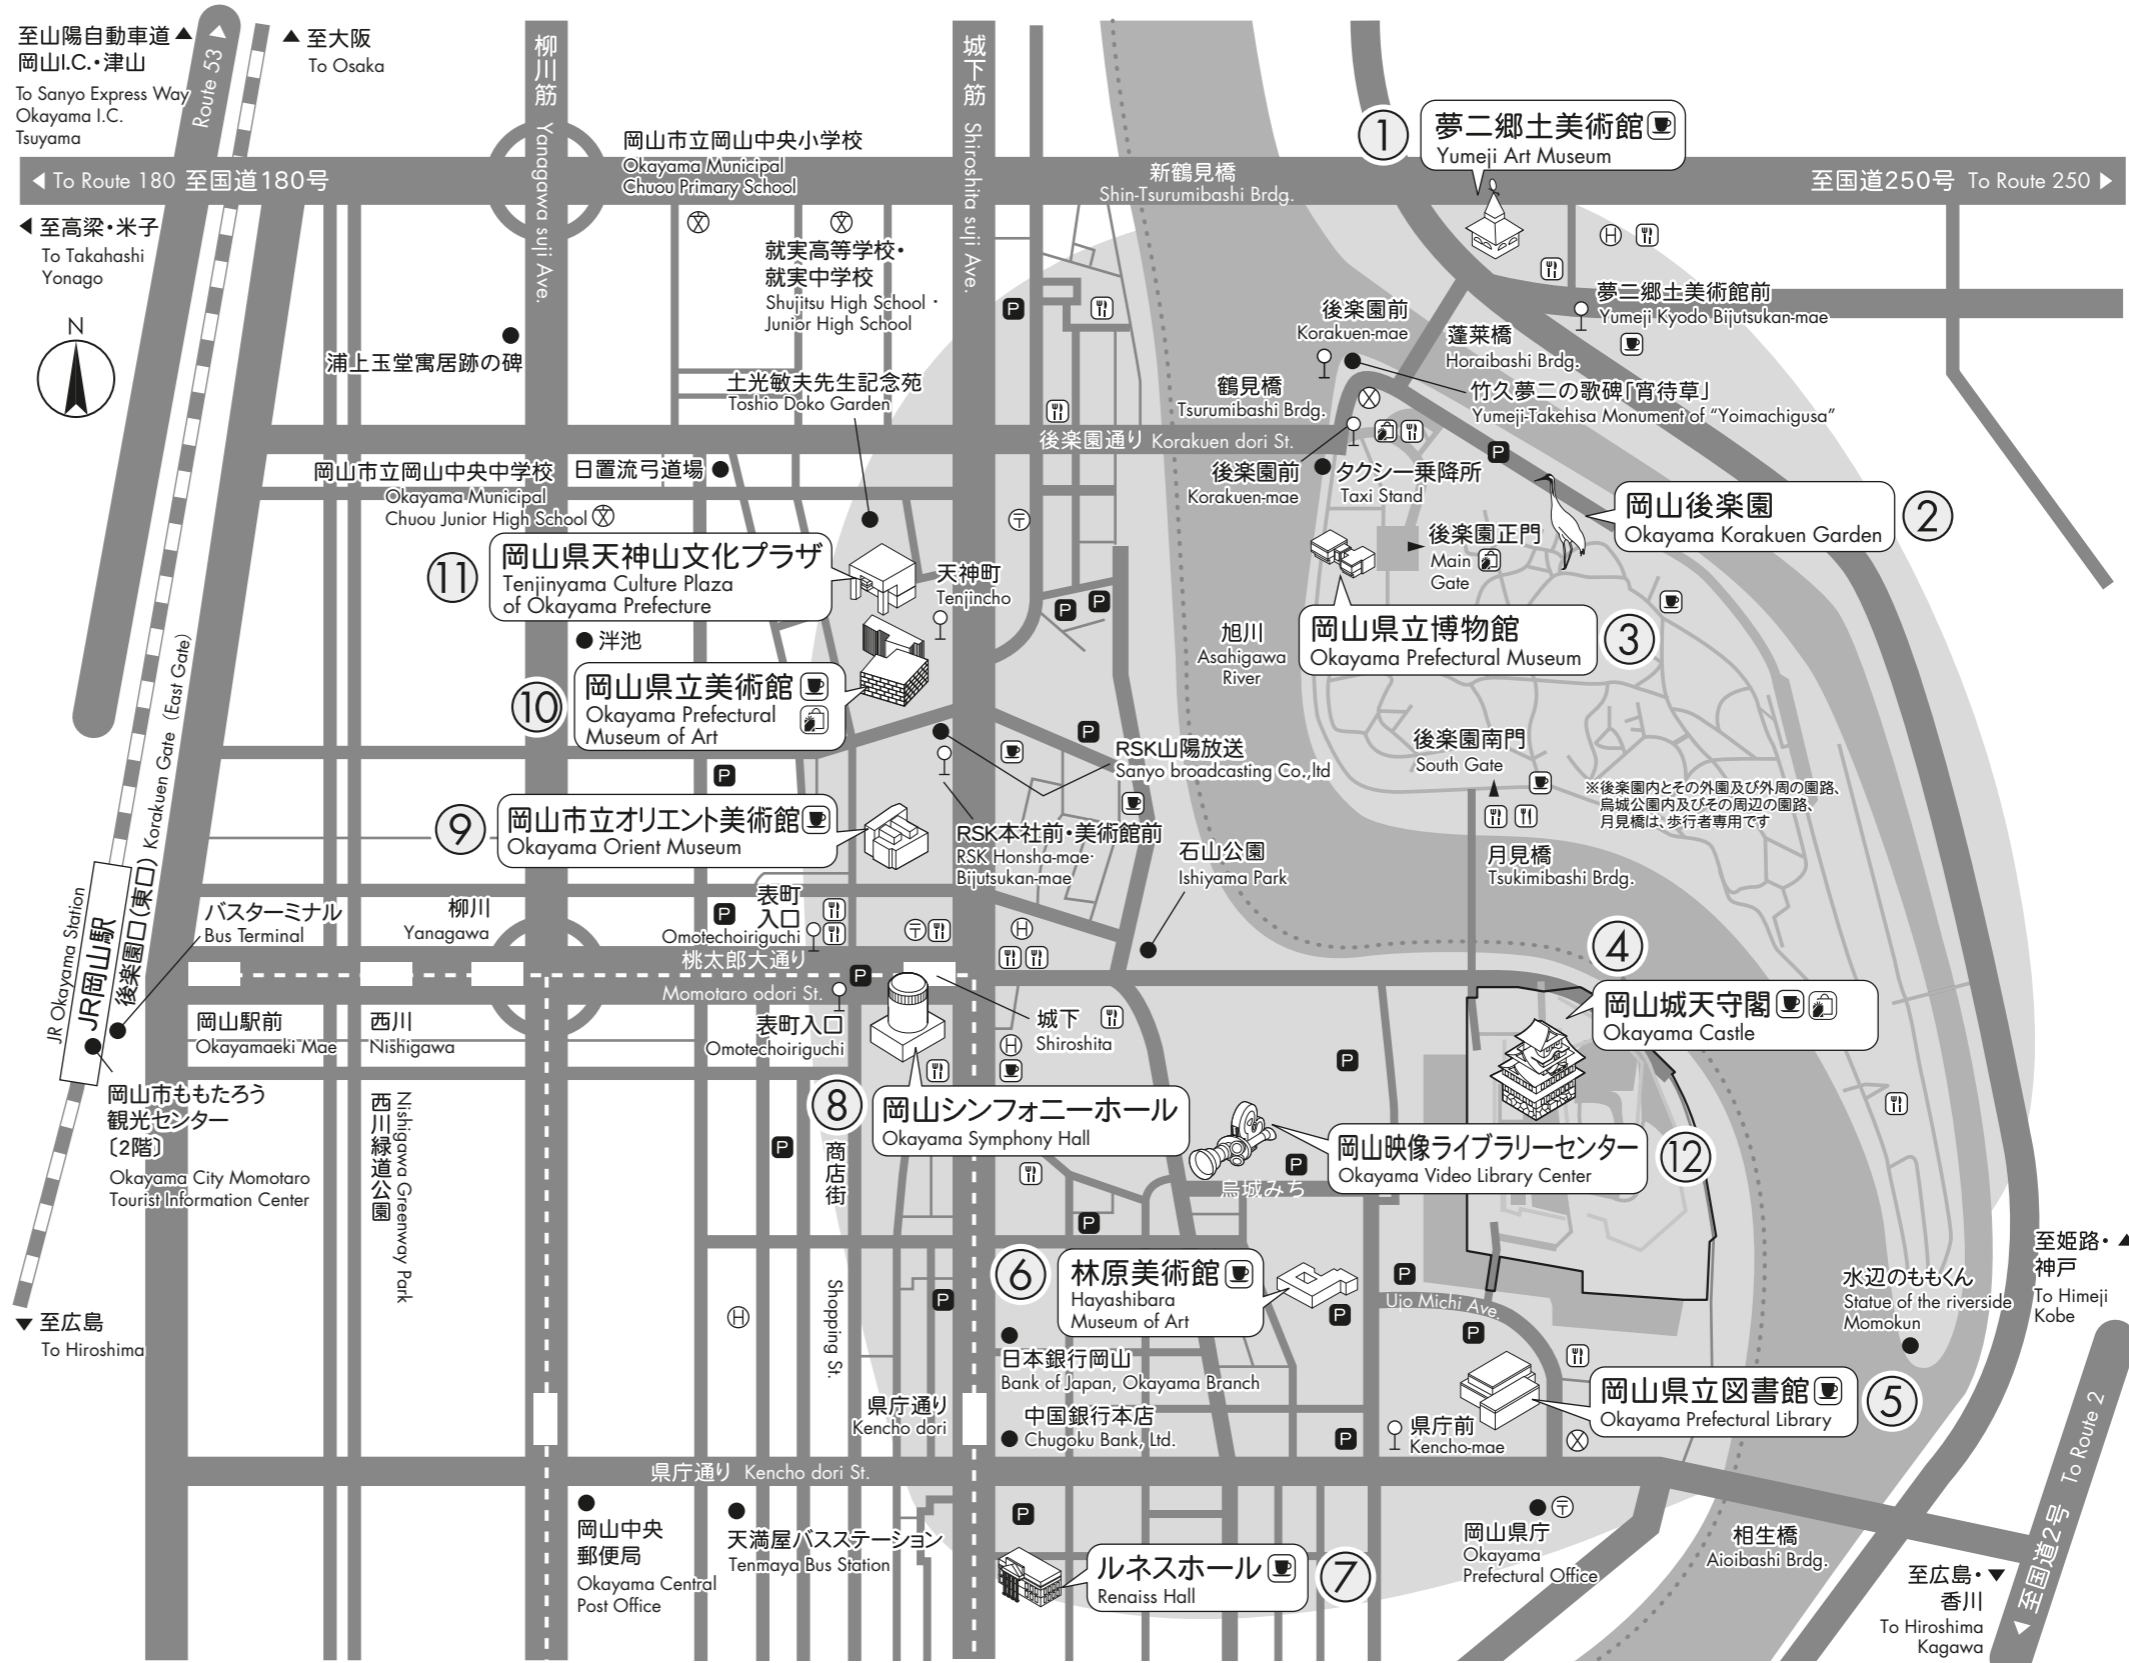

Okayama Culture Zone Map

岡山カルチャーゾーン 周遊マップ 令和6年度 下期

かるちゃーさんぽにでかけよう。

あなたが **たて** 立案する **つく** 創作する **周遊プラン!!**

岡山カルチャーゾーンへは、岡山駅から約1km~1.5km

市内電車 東山行き「城下」下車
 タクシー 5~10分
 徒歩 15~25分
 岡山空港から 車で40分
 岡山ICから 車で20分

ようこそ! 岡山カルチャーゾーンへ

歩いてまわれる範囲に、それぞれ特色をもった12の文化施設があります。
 旭川の中洲にある岡山後楽園を中心に、観て、聴いて、体感して新たな発見をしてはいかがでしょうか。

岡山カルチャーゾーン Okayama Culture Zone
🅑 駐車場 Parking
🏨 ホテル Hotel
🍽️ お食事 Restaurant
📮 郵便局 Post Office
☕ 喫茶 Cafe
🚓 交番 Police Box
🎓 学校 School
🍴 レストラン Restaurant
🏪 売店 Shop
🚏 停留所 Bus Stop
🚶 JR JR Shinkansen
🚶 市内電車 Street Car